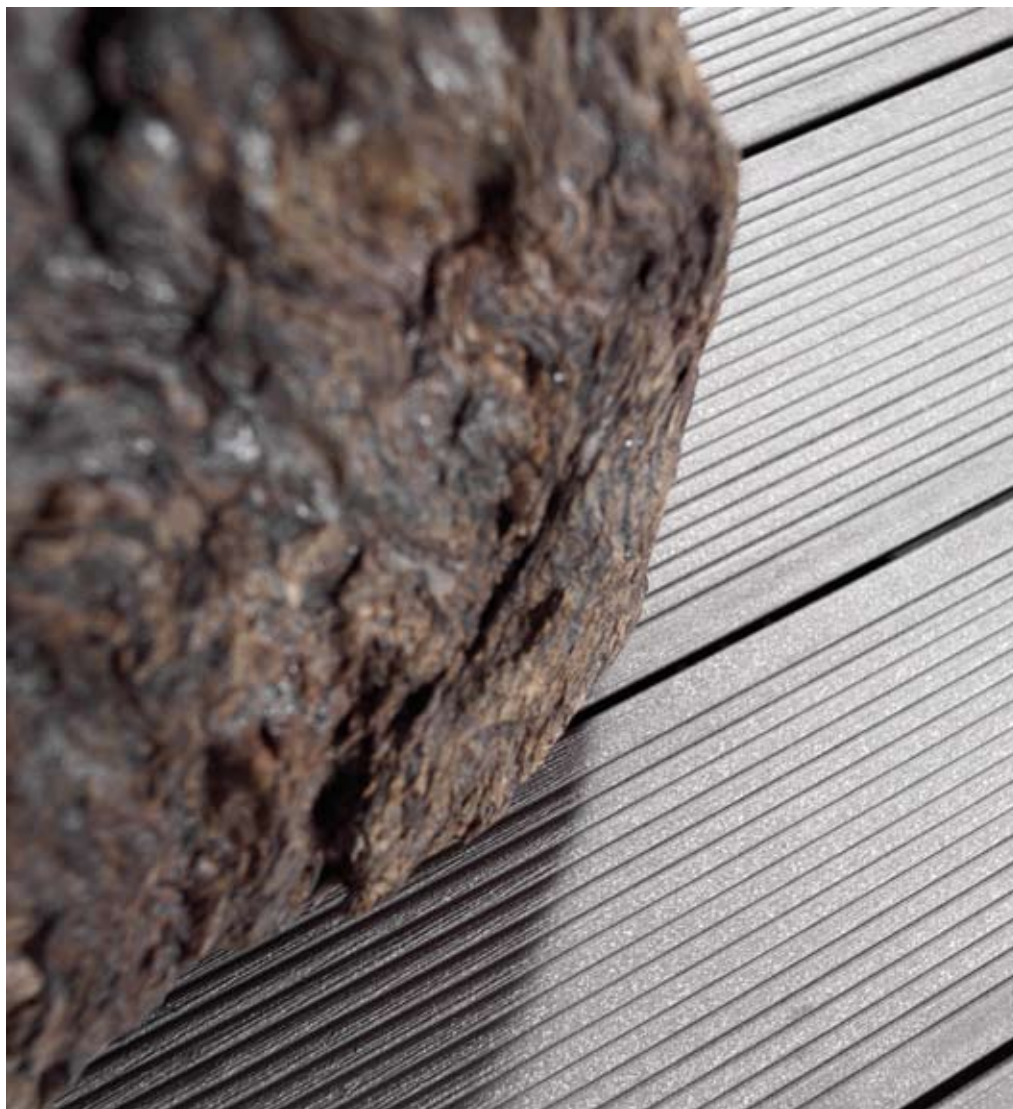

RELAZZO - Покритие за тераси от RENAU

Издръжливост при натоварване

Градински мебели, люлка, пясъчник, парти грил или саксии с цветя....Благодарение на изключителната си устойчивост RELAZZO се справя с различни натоварвания и гарантира необходимата стабилност за аранжиране на терасата изцяло по Ваш вкус.

Дори тежест до 350 kg върху част от летвите трудно би повредила иновативната система за тераси.