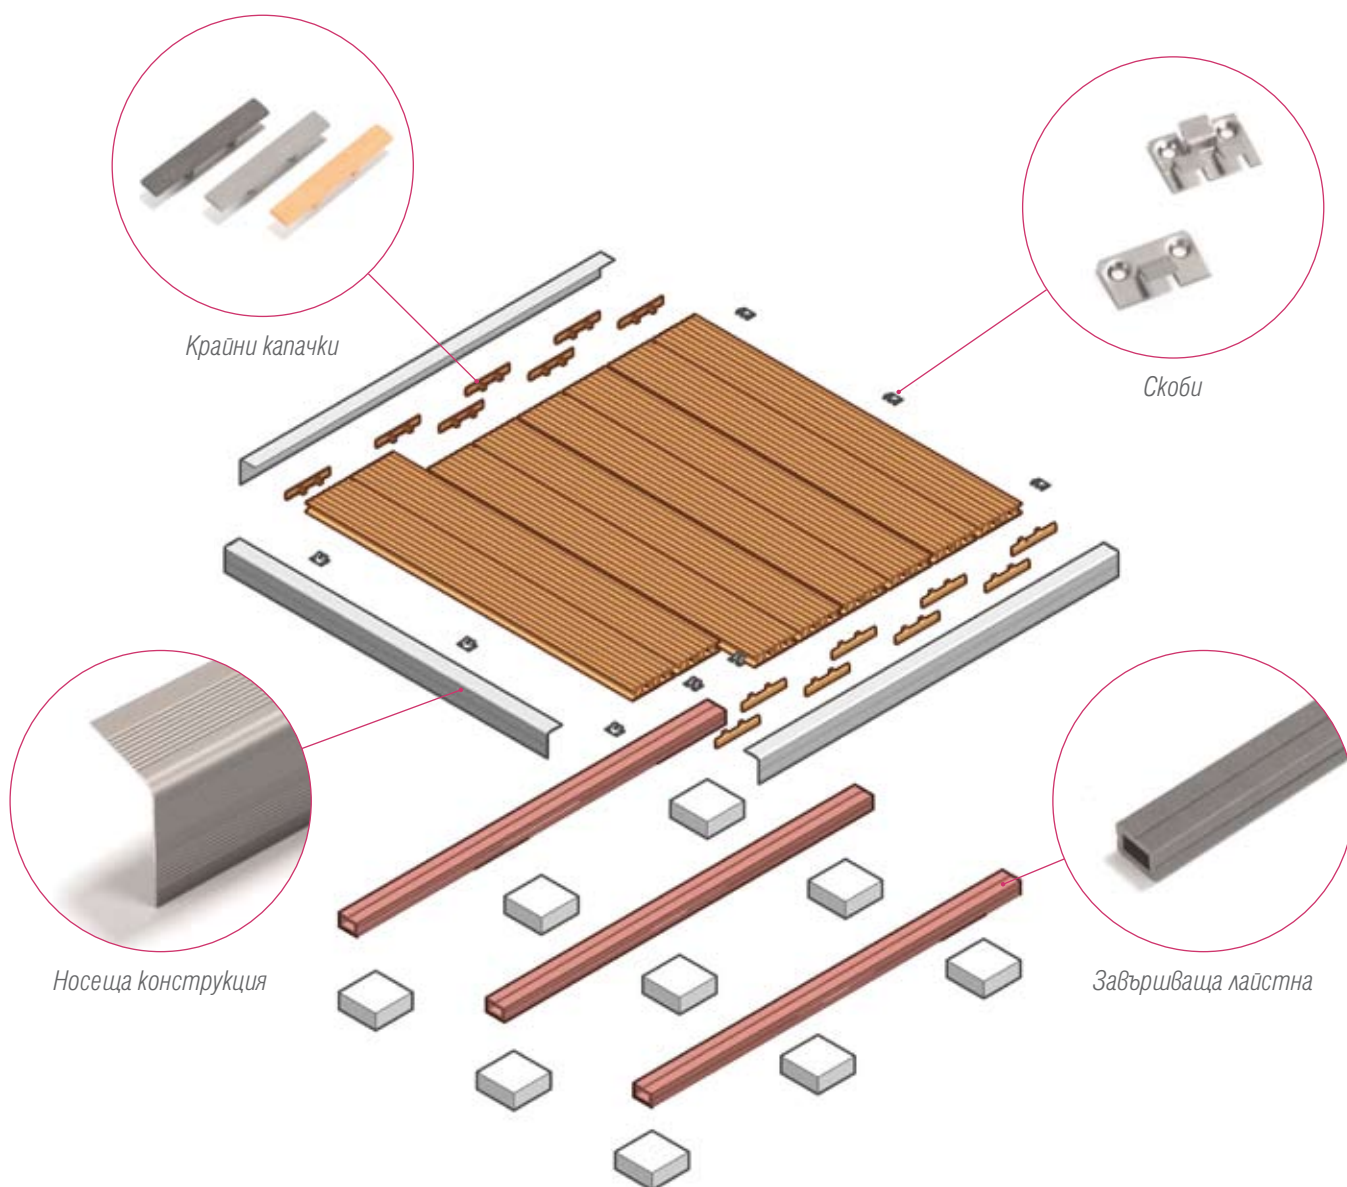

Цветовете и декори	Повърхност	
	тясно оребрена	широко оребрена
Terra (тъмно кафяв)		
Sabbia (светло кафяв)		
Ciottolo (сиво)		

Всяка летва има една тясно оребрена и широко оребрена повърхност

Оформяне

Поставянето може да бъде по класически метод, паралелно или по своеобразен начин - с RELAZZO имате неограничени възможности.

RELAZZO - Покритие за тераси от REHAU

Монтиране на системата за тераси

Монтиране на системата за тераси

Летвите се захващат със скоби от висококачествена стомана V4A за носещата конструкция. Предимството: Чрез скобите се фиксира разстоянието между профилите и с това покриването на терасата става бързо и без странично завинтване.

Красив външен вид и по ръбовете

Кухините на профилите могат да бъдат затворени с пасващи по цвят капачки от RAUWOOD или със завършваща лайстна от алуминий. Освен качествен и красив завършен вид крайните капачки и лайстната осигуряват защита срещу замърсяване и предотвратяват проникването на влага.