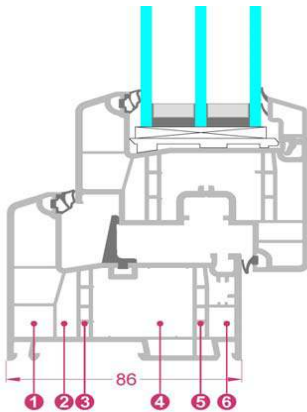

## REHAU GENEО® MD

Монтажна ширина:	86 mm
Топлоизолация:	Uf-Wert: 1,0 W/m <sup>2</sup> K
Шумоизолация:	до клас шумоизолация 5
Защита от взлом:	до клас устойчивост 3, без армировка до 2
Водоплътност:	до клас 4 (DIN EN 12207)/9A (DIN EN 12208)

- Идеален за нискоенергийни къщи и саниране с цел енергоспестяване.
- Най-висока стабилност чрез ядрото на профила от революционния материал RAU-FIPRO® и иновативна геометрия на профила с интегрирана усилваща система
- Напълно армирани профили, армировки за стандартните размери не са задължителни
- Системата с най-голяма енергийна ефективност за своя клас
- 6 камерна техника
- Най-висока въздухоплътност чрез три уплътнителни равнини по протежение на целия елемент
- Брилянтна визия благодарение на висококачествената, блестяща повърхност.
- Заоблено или скосено художествено оформено крило.
- Големи елементи с тесен изглед на профила (115 мм) за оптимално приемане на слънчева енергия.
- Лесно почистване и оптимално затваряне за максимален комфорт.
- Широка цвятова гама.
- Висока инвестиционна сигурност чрез реализация на обозримите стандарти за енергийна ефективност и по този начин дългосрочно запазване стойността на вашите недвижими имоти.